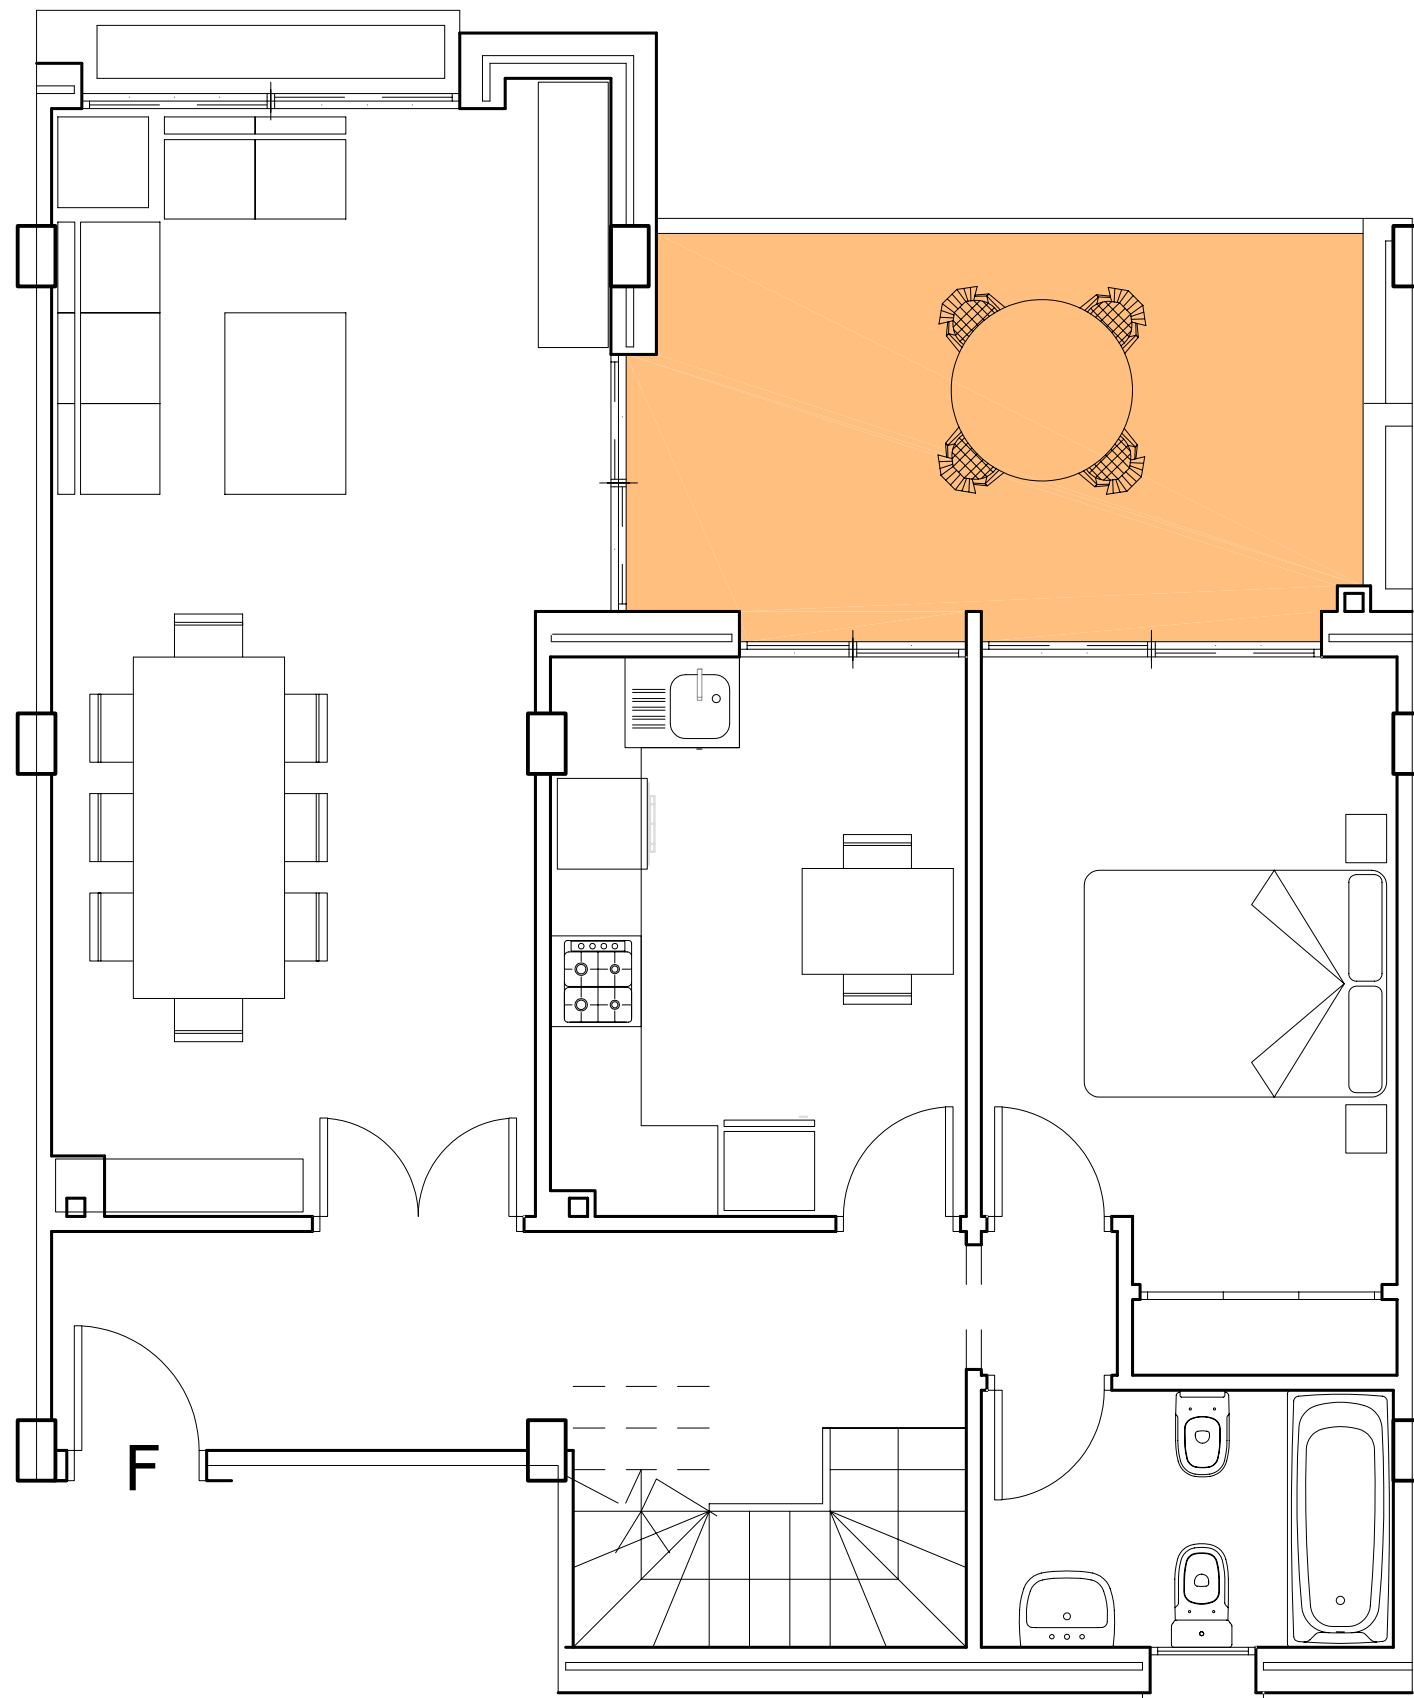

EN JAVEA

**32 APARTAMENTOS,
24 DUPLEX
Y 5 ADOSADOS**

**BLOQUES 1 Y 2
ESCALERA 1 Y 2
PLANTA BAJO CUBIERTA
VIVIENDA-F**

SUPERFICIES CONSTRUIDAS

VIVIENDA-F	VIVIENDA	PORCHE 100%	COMUNES	TERRAZA
PLANTA 2ª Y BAJO CUBIERTA	106.21	13.00	8.65	15.27

ESCALA 1:50

EN JAVEA

**32 APARTAMENTOS,
24 DUPLEX
Y 5 ADOSADOS**

**BLOQUES 1 Y 2
ESCALERA 1 Y 2
PLANTA SEGUNDA
VIVIENDA-F**