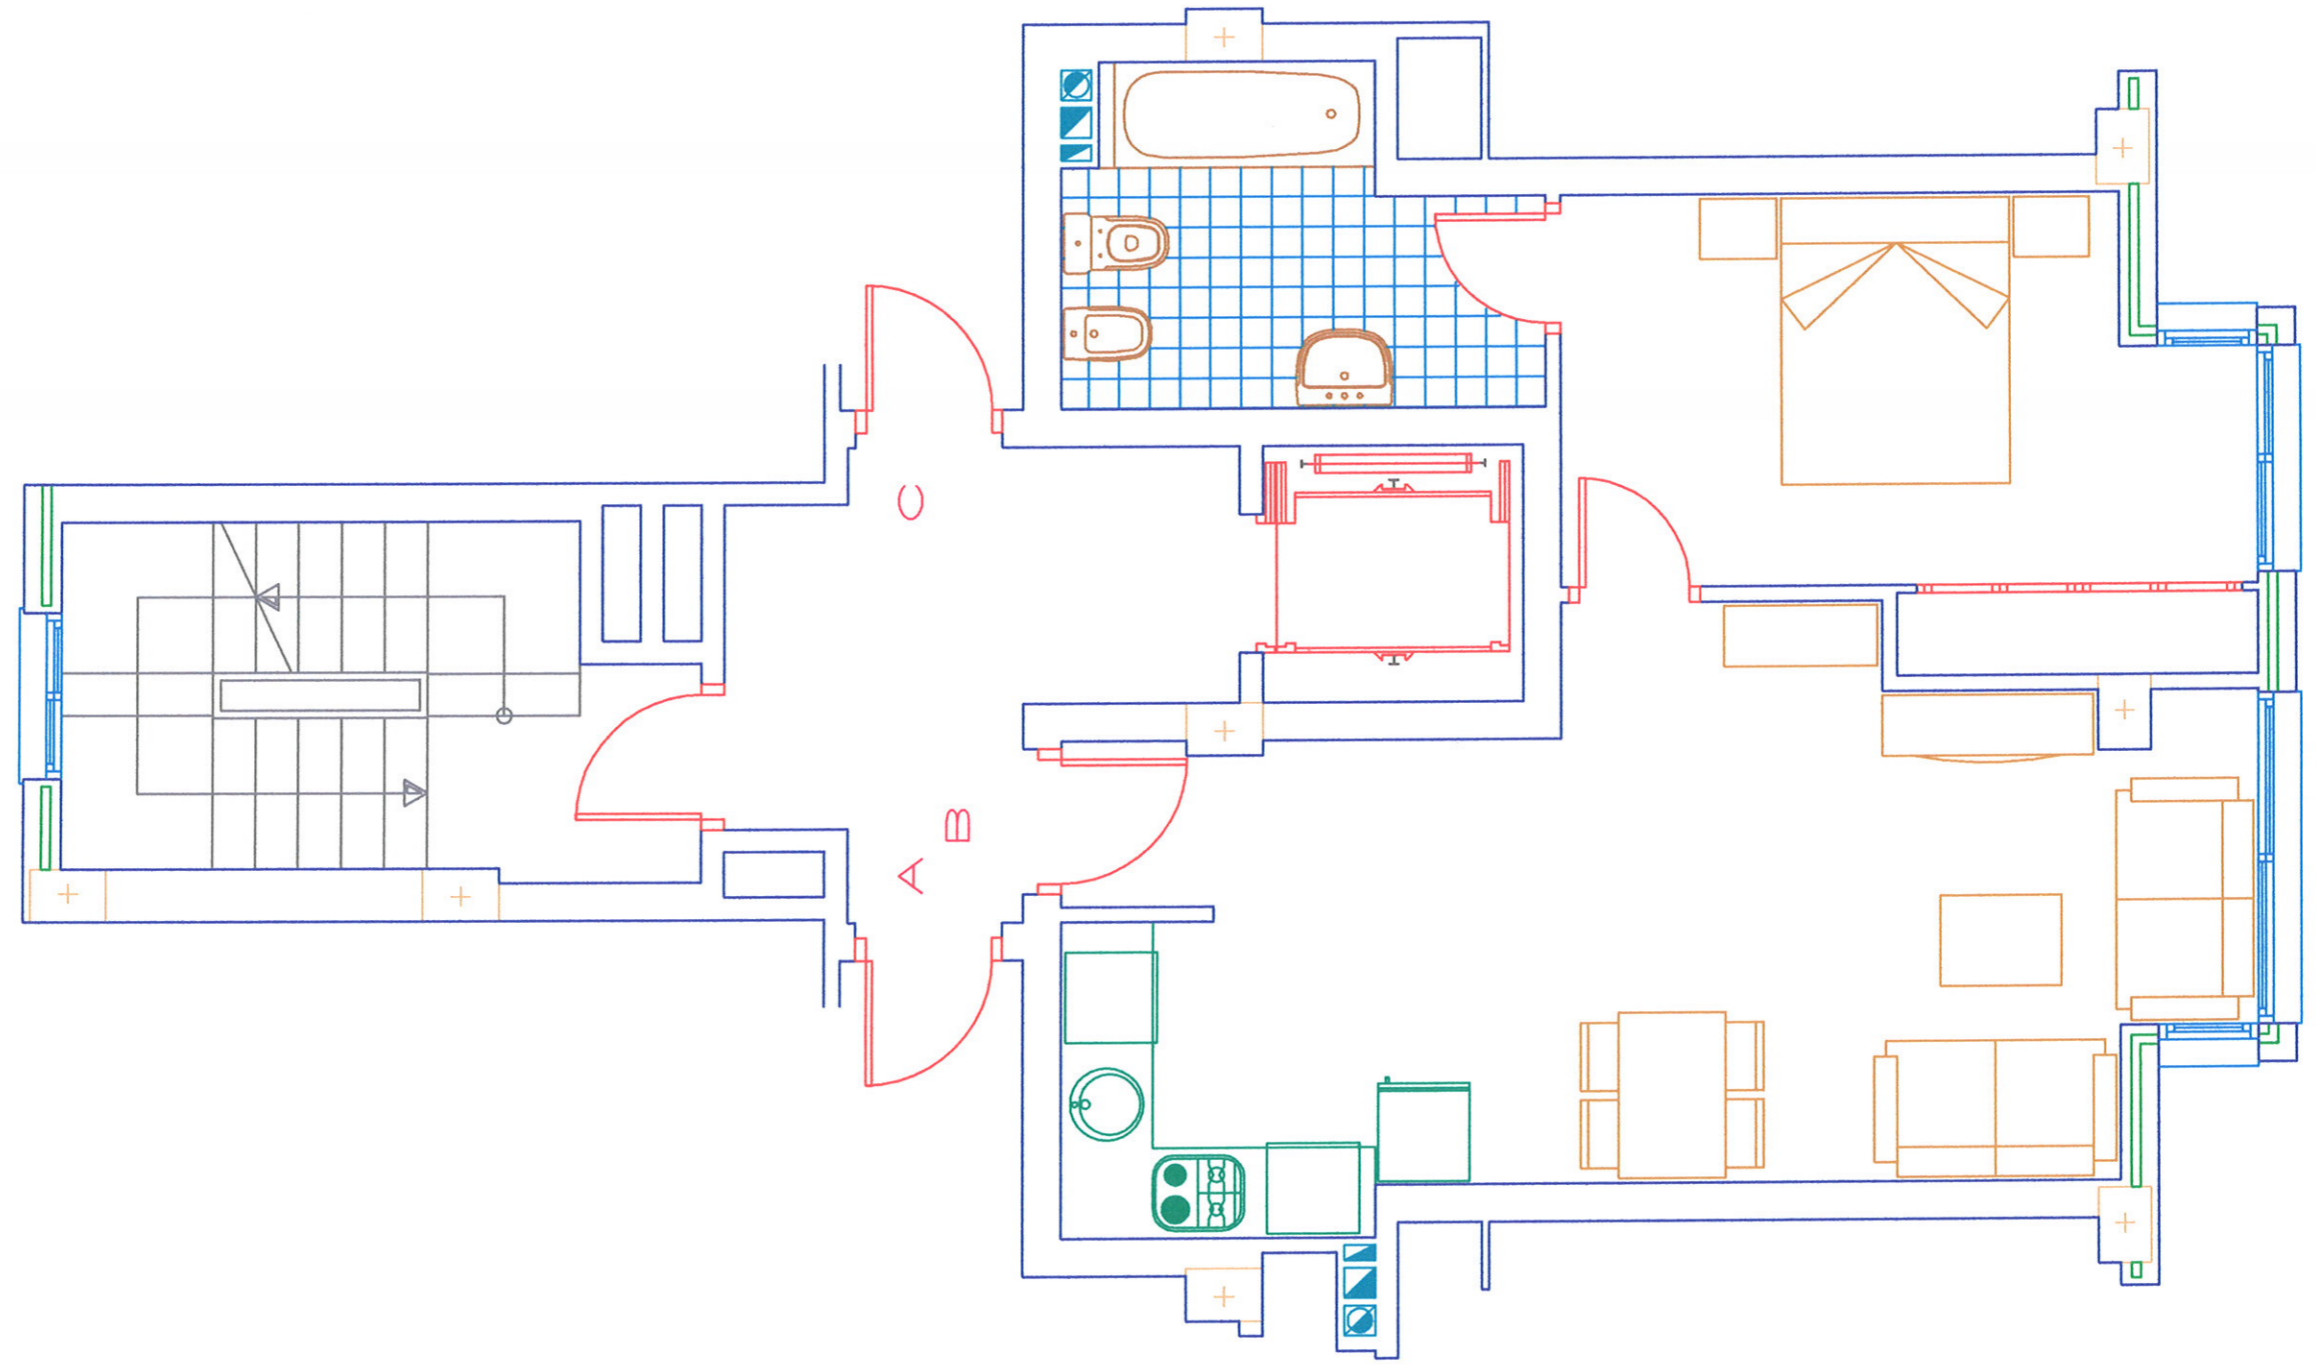

paseo aragón

c/ lepanto

planta 1ª

Vivienda Tipo B. escala 1/50

PLANTAS 1ª a 5ª
SUP. ÚTIL: 44,18 m²
SUP. CONST. S.E.C.: 50,75 m²
SUP. CONST. C.E.C.: 56,21 m²