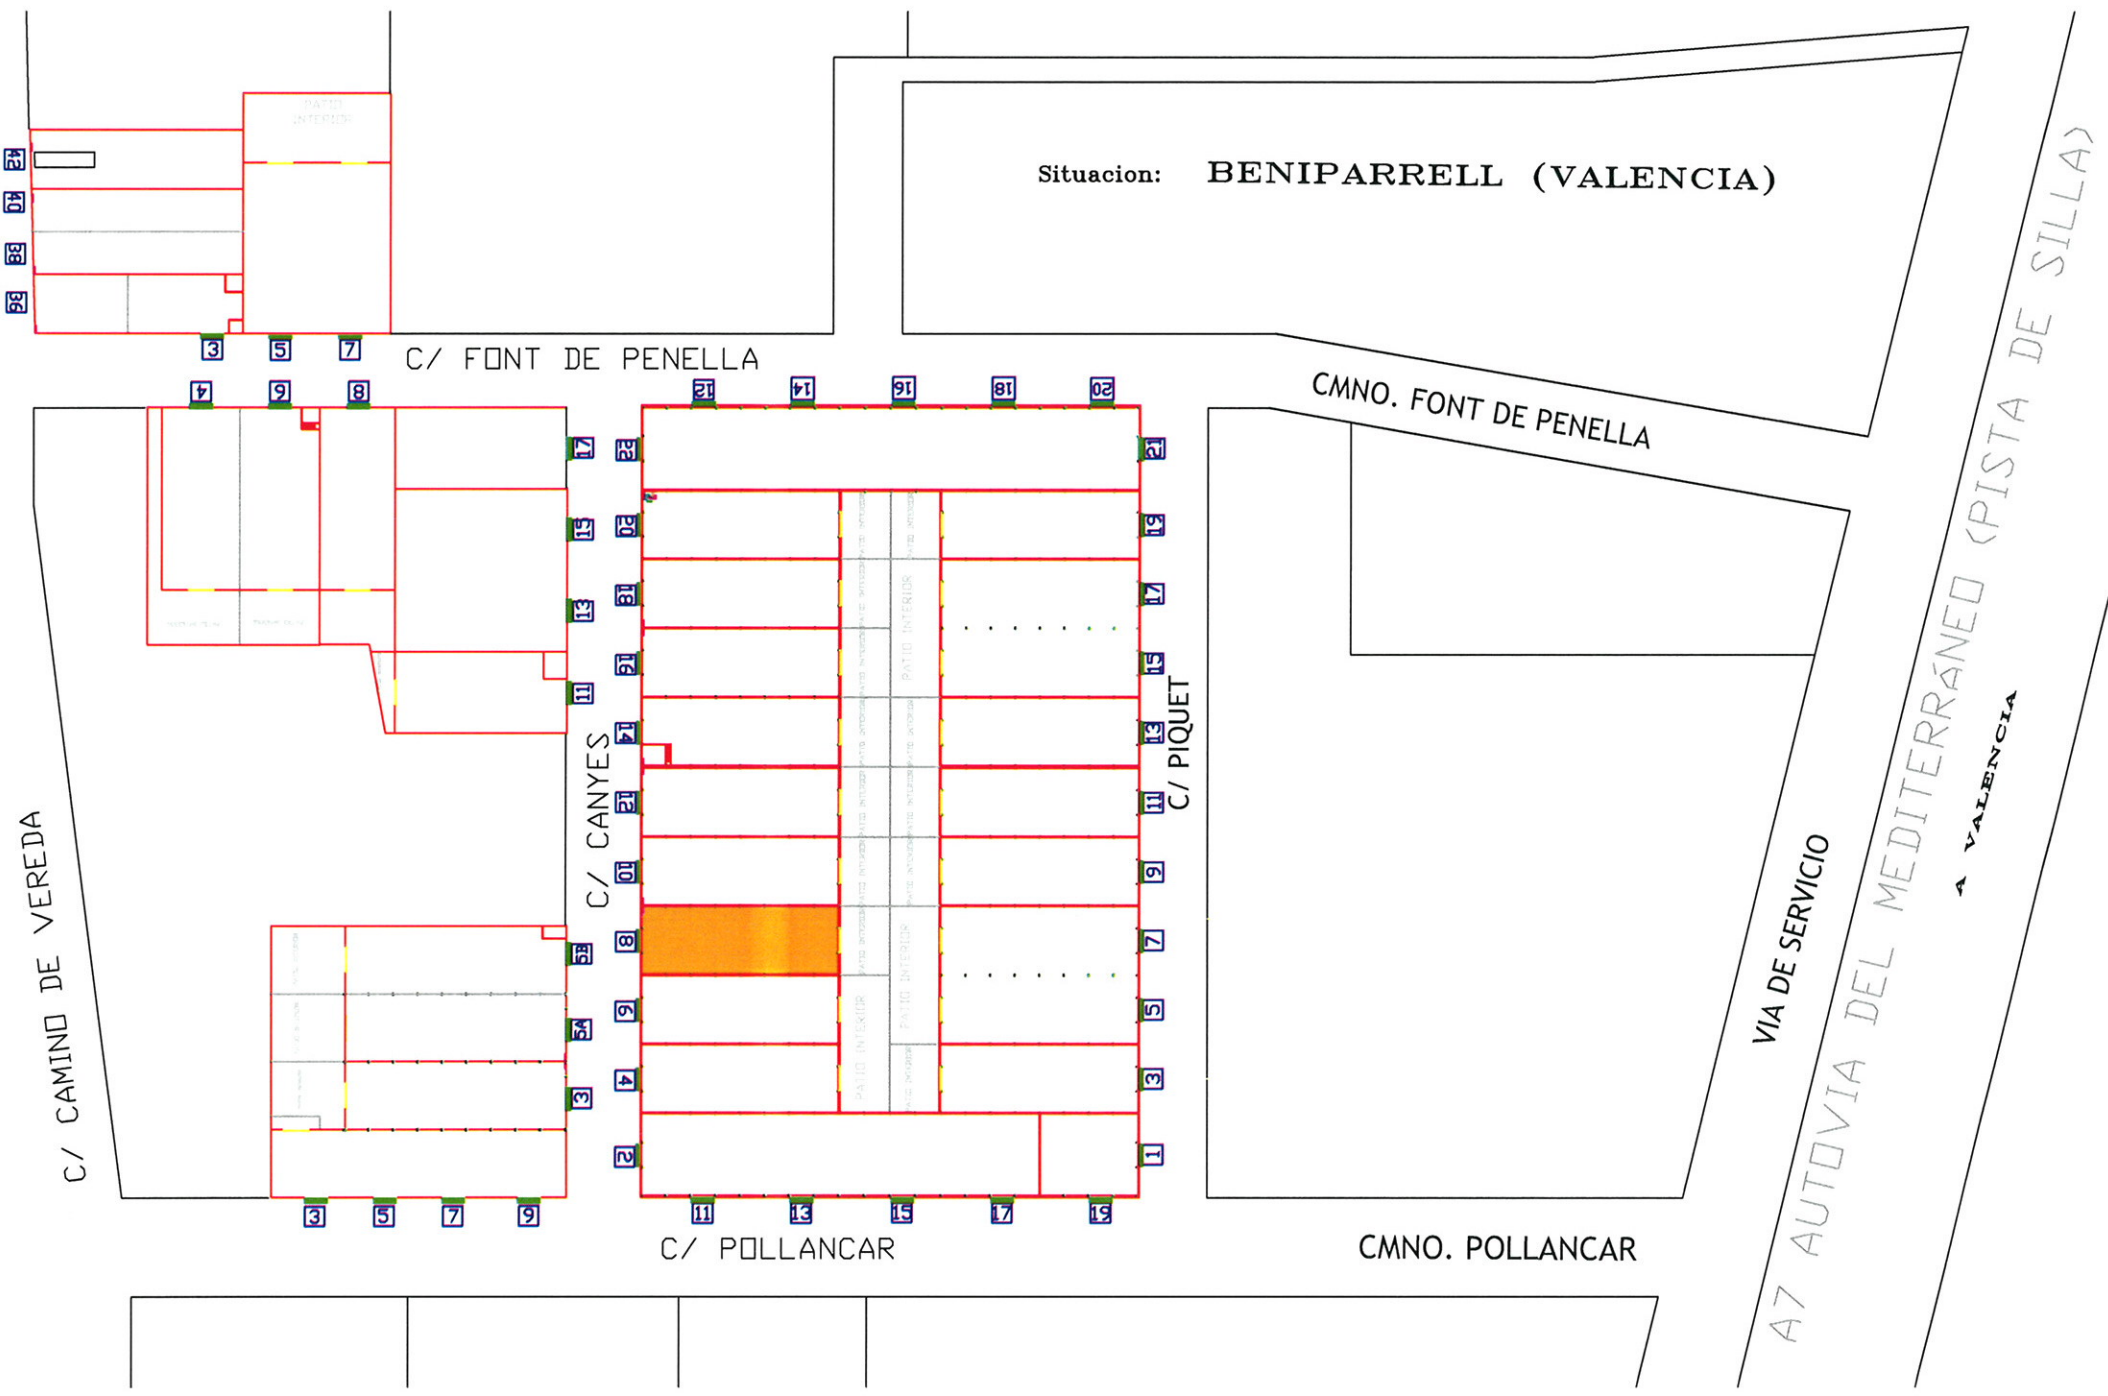

Situacion: **BENIPARRELL (VALENCIA)**

C/ CAMINO DE VEREDA

C/ FONT DE PENELLA

CMNO. FONT DE PENELLA

C/ CANYES

C/ PIQUET

C/ POLLANCAR

CMNO. POLLANCAR

VIA DE SERVICIO

A7 AUTOVIA DEL MEDITERRANEO (PISTA DE SILLA)  
A VALENCIA