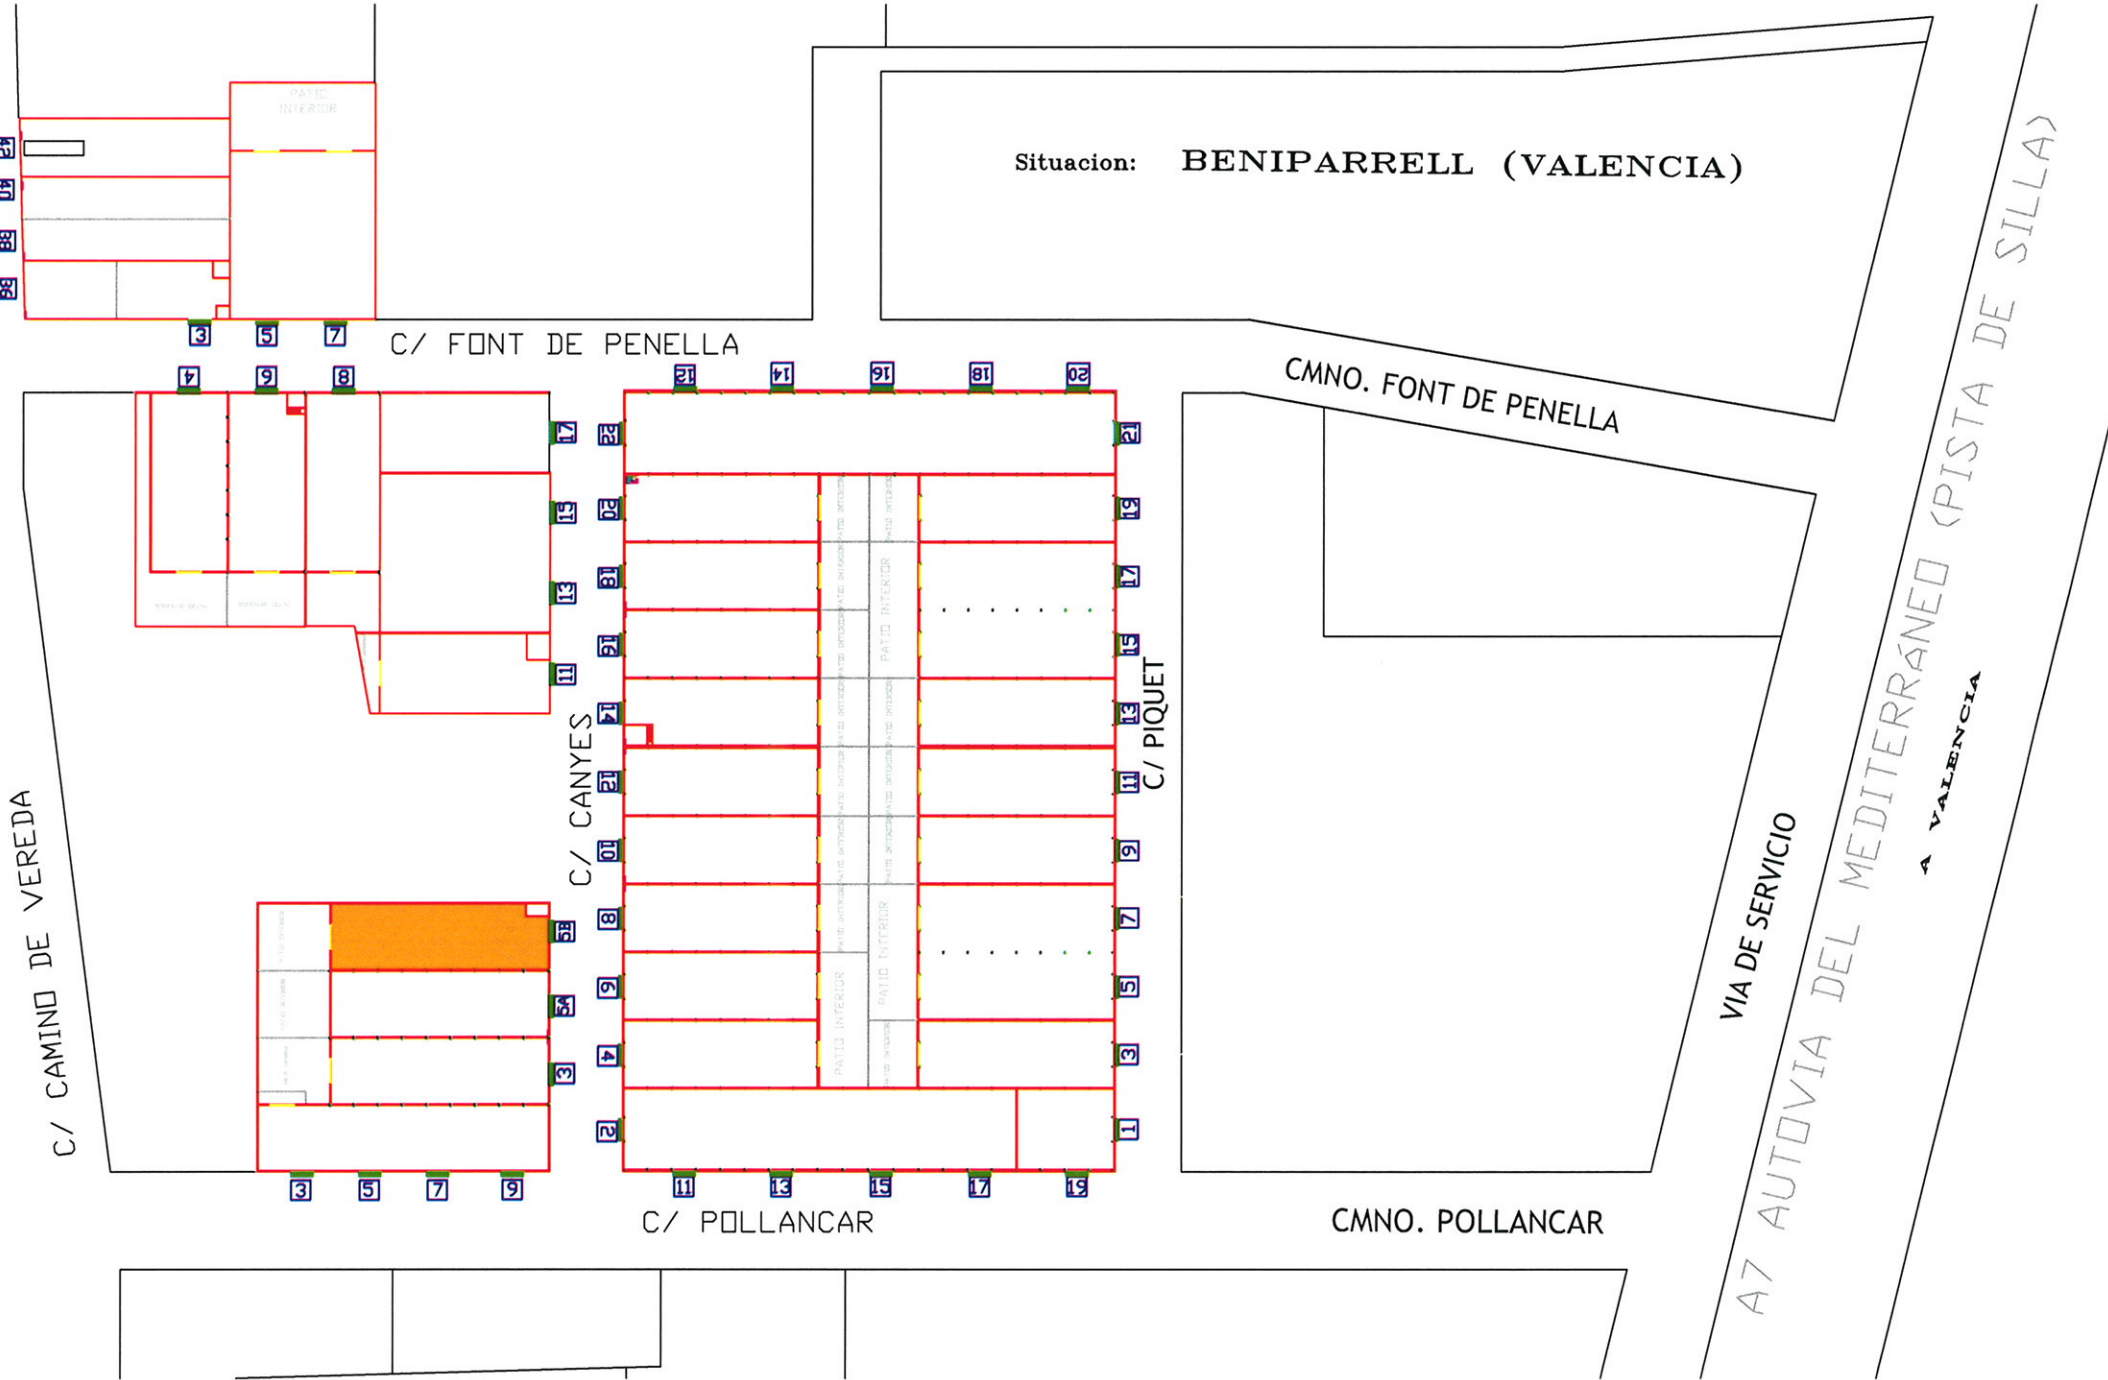

Situacion: BENIPARRELL (VALENCIA)

C/ CAMINO DE VEREDA

C/ FONT DE PENELLA

CMNO. FONT DE PENELLA

C/ CANYES

C/ PIQUET

C/ POLLANCAR

CMNO. POLLANCAR

VIA DE SERVICIO

A7 AUTOVIA DEL MEDITERRANEO (PISTA DE SILLA)
A VALENCIA