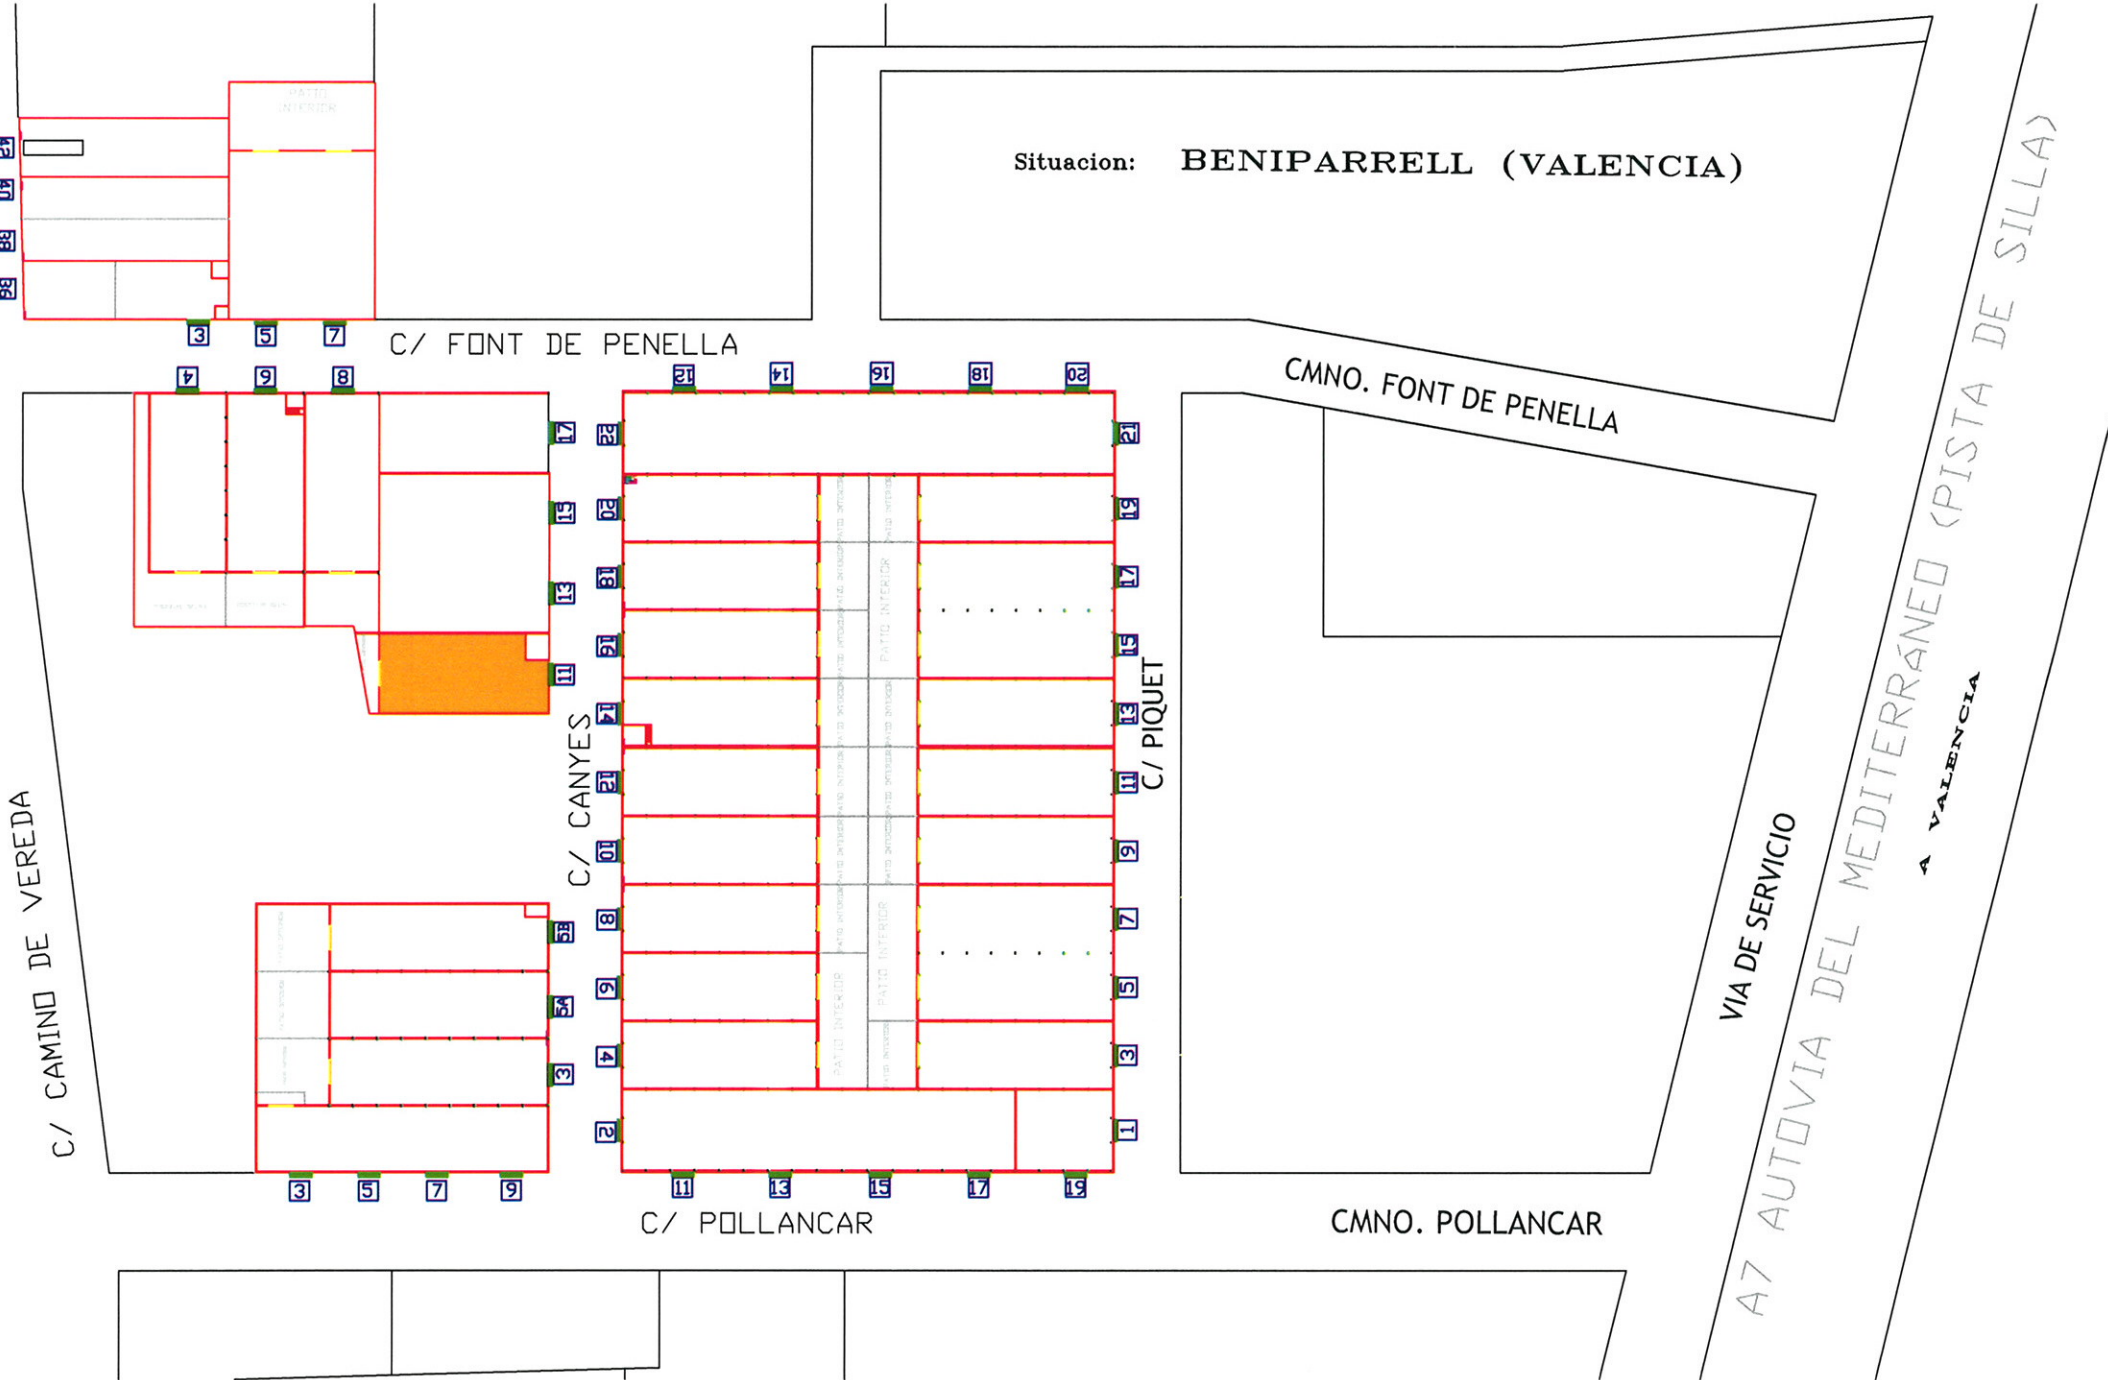

Situacion: BENIPARRELL (VALENCIA)

C/ CAMINO DE VEREDA

C/ FONT DE PENELLA

CMNO. FONT DE PENELLA

C/ CANYES

C/ PIQUET

C/ POLLANCAR

CMNO. POLLANCAR

VIA DE SERVICIO

A7 AUTOVIA DEL MEDITERRANEO (PISTA DE SILLA)
A VALENCIA