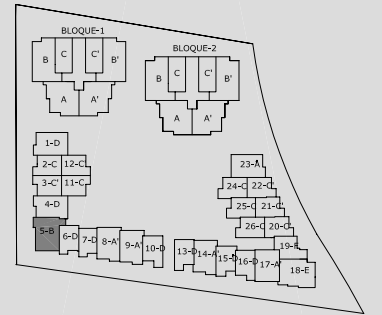

5-B

ESCALA 1:50

SUPERFICIES CONSTRUIDAS

VIVIENDA-5B	VIVIENDA	PORCHE	TERRAZA	JARDIN
PLANTAS BAJA Y 1ª	115.36	8.88	6.21	99.75

URBANIZACION

EN JAVEA

26 ADOSADOS,
24 APARTAMENTOS
Y 12 DUPLEX

ADOSADOS
PLANTAS BAJA Y 1ª
VIVIENDA-5-B