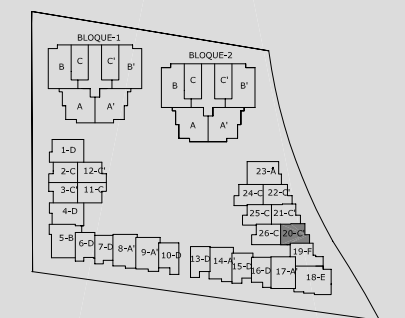

20-C'

SUPERFICIES CONSTRUIDAS

VIVIENDA-20C'	VIVIENDA	PORCHE	TERRAZA	JARDIN
PLANTAS BAJA Y 1ª	79.15	6.55	3.60	35.93

URBANIZACION

EN JAVEA

26 ADOSADOS,  
24 APARTAMENTOS  
Y 12 DUPLEX

ADOSADOS  
PLANTAS BAJA Y 1ª  
VIVIENDA-20-C'

ESCALA 1:50