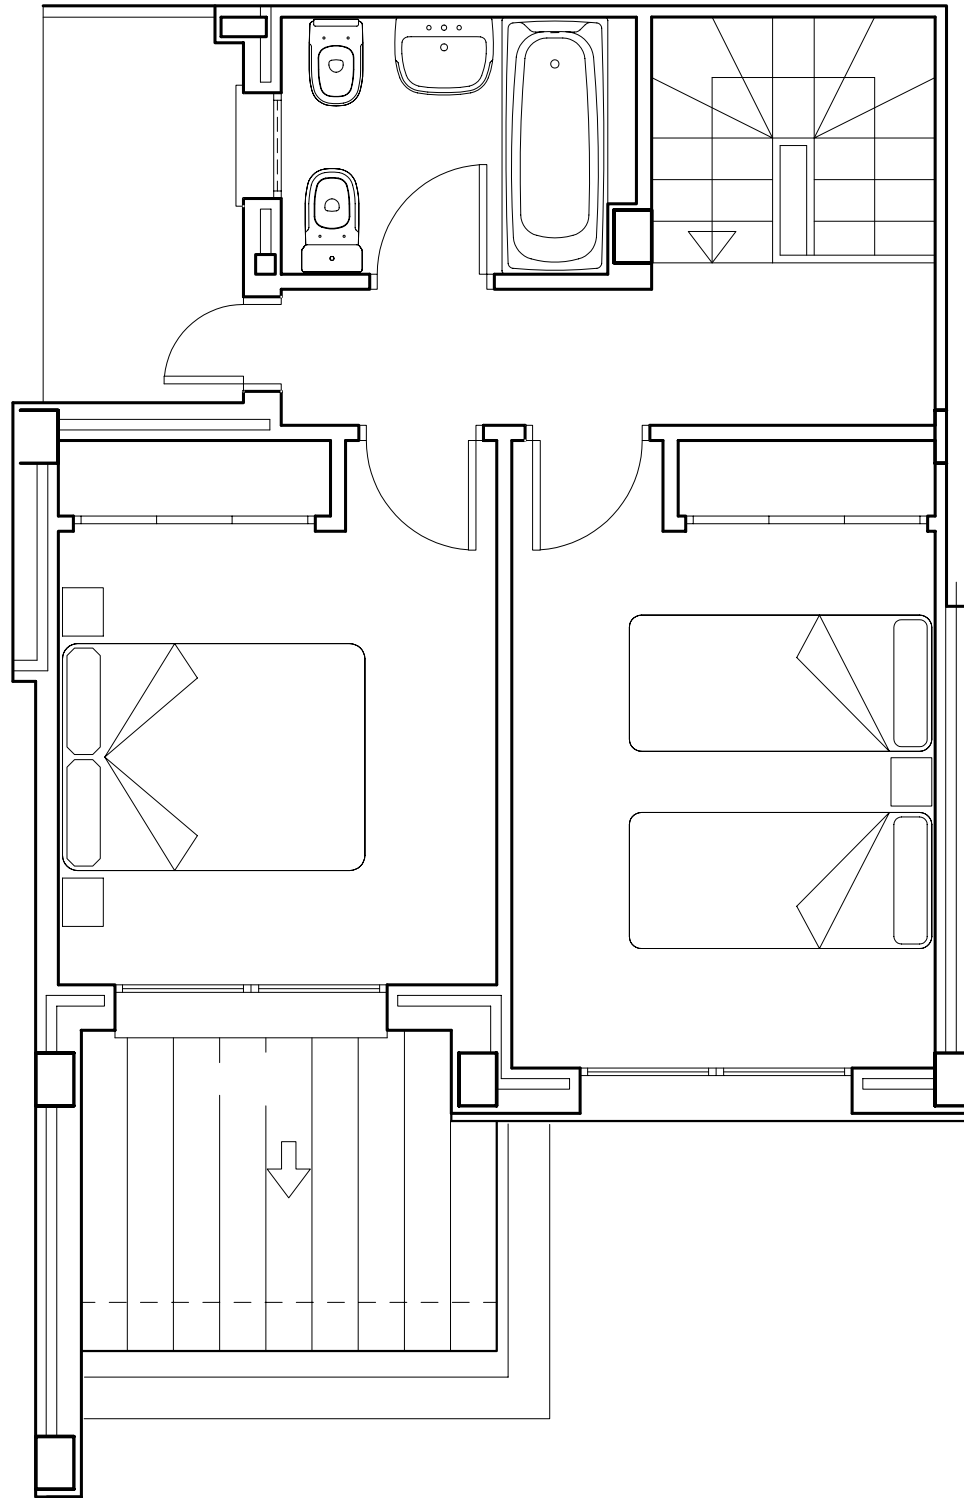

20-C'

SUPERFICIES CONSTRUIDAS

VIVIENDA-20C'	VIVIENDA	PORCHE	TERRAZA	JARDIN
PLANTAS BAJA Y 1ª	79.15	6.55	3.60	35.93

URBANIZACION

EN JAVEA

26 ADOSADOS,  
24 APARTAMENTOS  
Y 12 DUPLEX

ADOSADOS  
PLANTAS BAJA Y 1ª  
VIVIENDA-20-C'

ESCALA 1:50